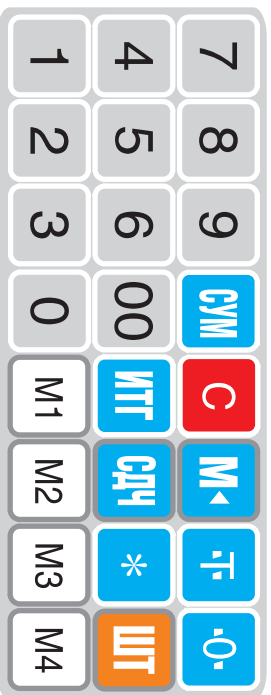

ИЗМЕНЕНИЯ В КЛАВИАТУРЕ

ТОРГОВЫХ ВЕСОВ M-ER 327P

Выпускаемых с сентября 2011 года

ОБНОВЛЕННАЯ МОДИФИКАЦИЯ КЛАВИАТУРЫ

НОВЫЕ ОБОЗНАЧЕНИЯ КНОПОК

0 9
КНОПКИ ВВОДА ЧИСЛОВЫХ
ЗНАЧЕНИЙ

*
КНОПКА РАСШИРЕНИЯ
ВОЗМОЖНОСТЕЙ

M< M4
КНОПКА ВЫБОРА РЕЖИМА
ПРОГРАМИРОВАНИЯ ЦЕН ТОВАРОВ

СУМ
КНОПКА ВХОДА В РЕЖИМ
"СУММИРОВАНИЕ"

M1 M4
КНОПКИ ПРОГРАМИРОВАНИЯ
ЦЕН ТОВАРОВ В ПАМЯТЬ ВЕСОВ

ИТТ
КНОПКА ВЫВОДА ИТОГА
В РЕЖИМЕ "СУММИРОВАНИЕ"

T
КНОПКА "ТАРА"

СДЧ
КНОПКА "СДАЧА"

0.0
КНОПКА "УСТАНОВКА НУЛЯ"

ШТ
* КНОПКА "СЧЕТНЫЙ РЕЖИМ"

C
КНОПКА "СБРОС"

- * ПОСЛЕОВАТЕЛЬНОСТЬ ДЕЙСТВИЙ В "СЧЕТНОМ РЕЖИМЕ" СЛЕДУЮЩАЯ
1. НАЖИМИТЕ КНОПКУ "ШТ" ЗАБЕДИМО НАБЕЗОПАСНО
 2. НАЖМИТЕ КНОПКУ "ИТТ" И ВВЕДИТЕ КОЛИЧЕСТВО ПРЕДМЕТОВ НА ПЛАТФОРМЕ, ПОСТАРАВАЙТЕСЬ ПРИ ВВОДЕ НЕ ДОПУСКАТЬ ЗАДЕРЖКИ БОЛЕЕ 3 СЕК.
 3. ВВЕДИТЕ КОЛИЧЕСТВО ПРЕДМЕТОВ, ДОЖДИТЕСЬ КОГДА ОНО ОКАЖЕТСЯ НА ВЫСЧИТАННЫЙ ВЕС ОДИН С ПРЕДМЕТОМ НА ИНДИКАТОРЕ "ЦЕНА" ОТВЕРЗЫТСЯ
 4. ТЕПЕРЬ ПОМЕШАЙТЕ НА ТРУСОПРЕИМНУЮ ПЛАТФОРМУ ПРОИЗВОДИЛЬНОЕ КОЛИЧЕСТВО ПРЕДМЕТОВ, ВЫ МОЖЕТЕ ВИДЕТЬ ИХ РАСЧЕТНОЕ ЗНАЧЕНИЕ НА ИНДИКАТОРЕ "СТОИМОСТЬ".