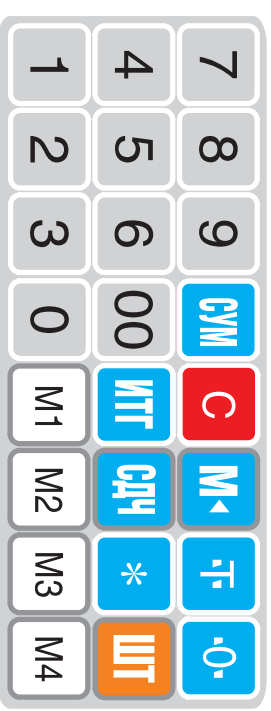

M< M4
КНОПКА ВЫБОРА РЕЖИМА
ПРОГРАМИРОВАНИЯ ЦЕН ТОВАРОВ

СУМ
КНОПКА ВХОДА В РЕЖИМ
"СУММИРОВАНИЕ"

M1 M4
КНОПКИ ПРОГРАМИРОВАНИЯ
ЦЕН ТОВАРОВ В ПАМЯТЬ ВЕСОВ

ИТТ
КНОПКА ВЫВОДА ИТОГА
В РЕЖИМЕ "СУММИРОВАНИЕ"

T
КНОПКА "ТАРА"

СДЧ
КНОПКА "СДАЧА"

0.0
КНОПКА "УСТАНОВКА НУЛЯ"

ШТ
* КНОПКА "СЧЕТНЫЙ РЕЖИМ"

C
КНОПКА "СБРОС"

- * ПОСЛЕОВАТЕЛЬНОСТЬ ДЕЙСТВИЙ В "СЧЕТНОМ РЕЖИМЕ" СЛЕДУЮЩАЯ
1. НАЖИМИТЕ КНОПКУ "ШТ" ЗАБЕДИМО НАБЕЗОПАСНО
 2. НАЖМИТЕ КНОПКУ "ИТТ" И ВВЕДИТЕ КОЛИЧЕСТВО ПРЕДМЕТОВ НА ПЛАТФОРМЕ, ПОСТАРАВАЙТЕСЬ ПРИ ВВОДЕ НЕ ДОПУСКАТЬ ЗАДЕРЖКИ БОЛЕЕ 3 СЕК.
 3. ВВЕДИТЕ КОЛИЧЕСТВО ПРЕДМЕТОВ, ДОЖДИТЕСЬ КОГДА ОНО ОКАЖЕТСЯ НА ВЫСЧИТАННЫЙ ВЕС ОДИН С ПРЕДМЕТОМ НА ИНДИКАТОРЕ "ЦЕНА" ОТВЕРЗЫТСЯ
 4. ТЕПЕРЬ ПОМЕШАЙТЕ НА ТРУСОПРЕИМНУЮ ПЛАТФОРМУ ПРОИЗВОДИЛЬНОЕ КОЛИЧЕСТВО ПРЕДМЕТОВ, ВЫ МОЖЕТЕ ВИДЕТЬ ИХ РАСЧЕТНОЕ ЗНАЧЕНИЕ НА ИНДИКАТОРЕ "СТОИМОСТЬ".

ИЗМЕНЕНИЯ В КЛАВИАТУРЕ

ТОРГОВЫХ ВЕСОВ M-ER 327P

Выпускаемых с сентября 2011 года

ОБНОВЛЕННАЯ МОДИФИКАЦИЯ КЛАВИАТУРЫ

НОВЫЕ ОБОЗНАЧЕНИЯ КНОПОК

0 9
КНОПКИ ВВОДА ЧИСЛОВЫХ
ЗНАЧЕНИЙ

*
КНОПКА РАСШИРЕНИЯ
ВОЗМОЖНОСТЕЙ